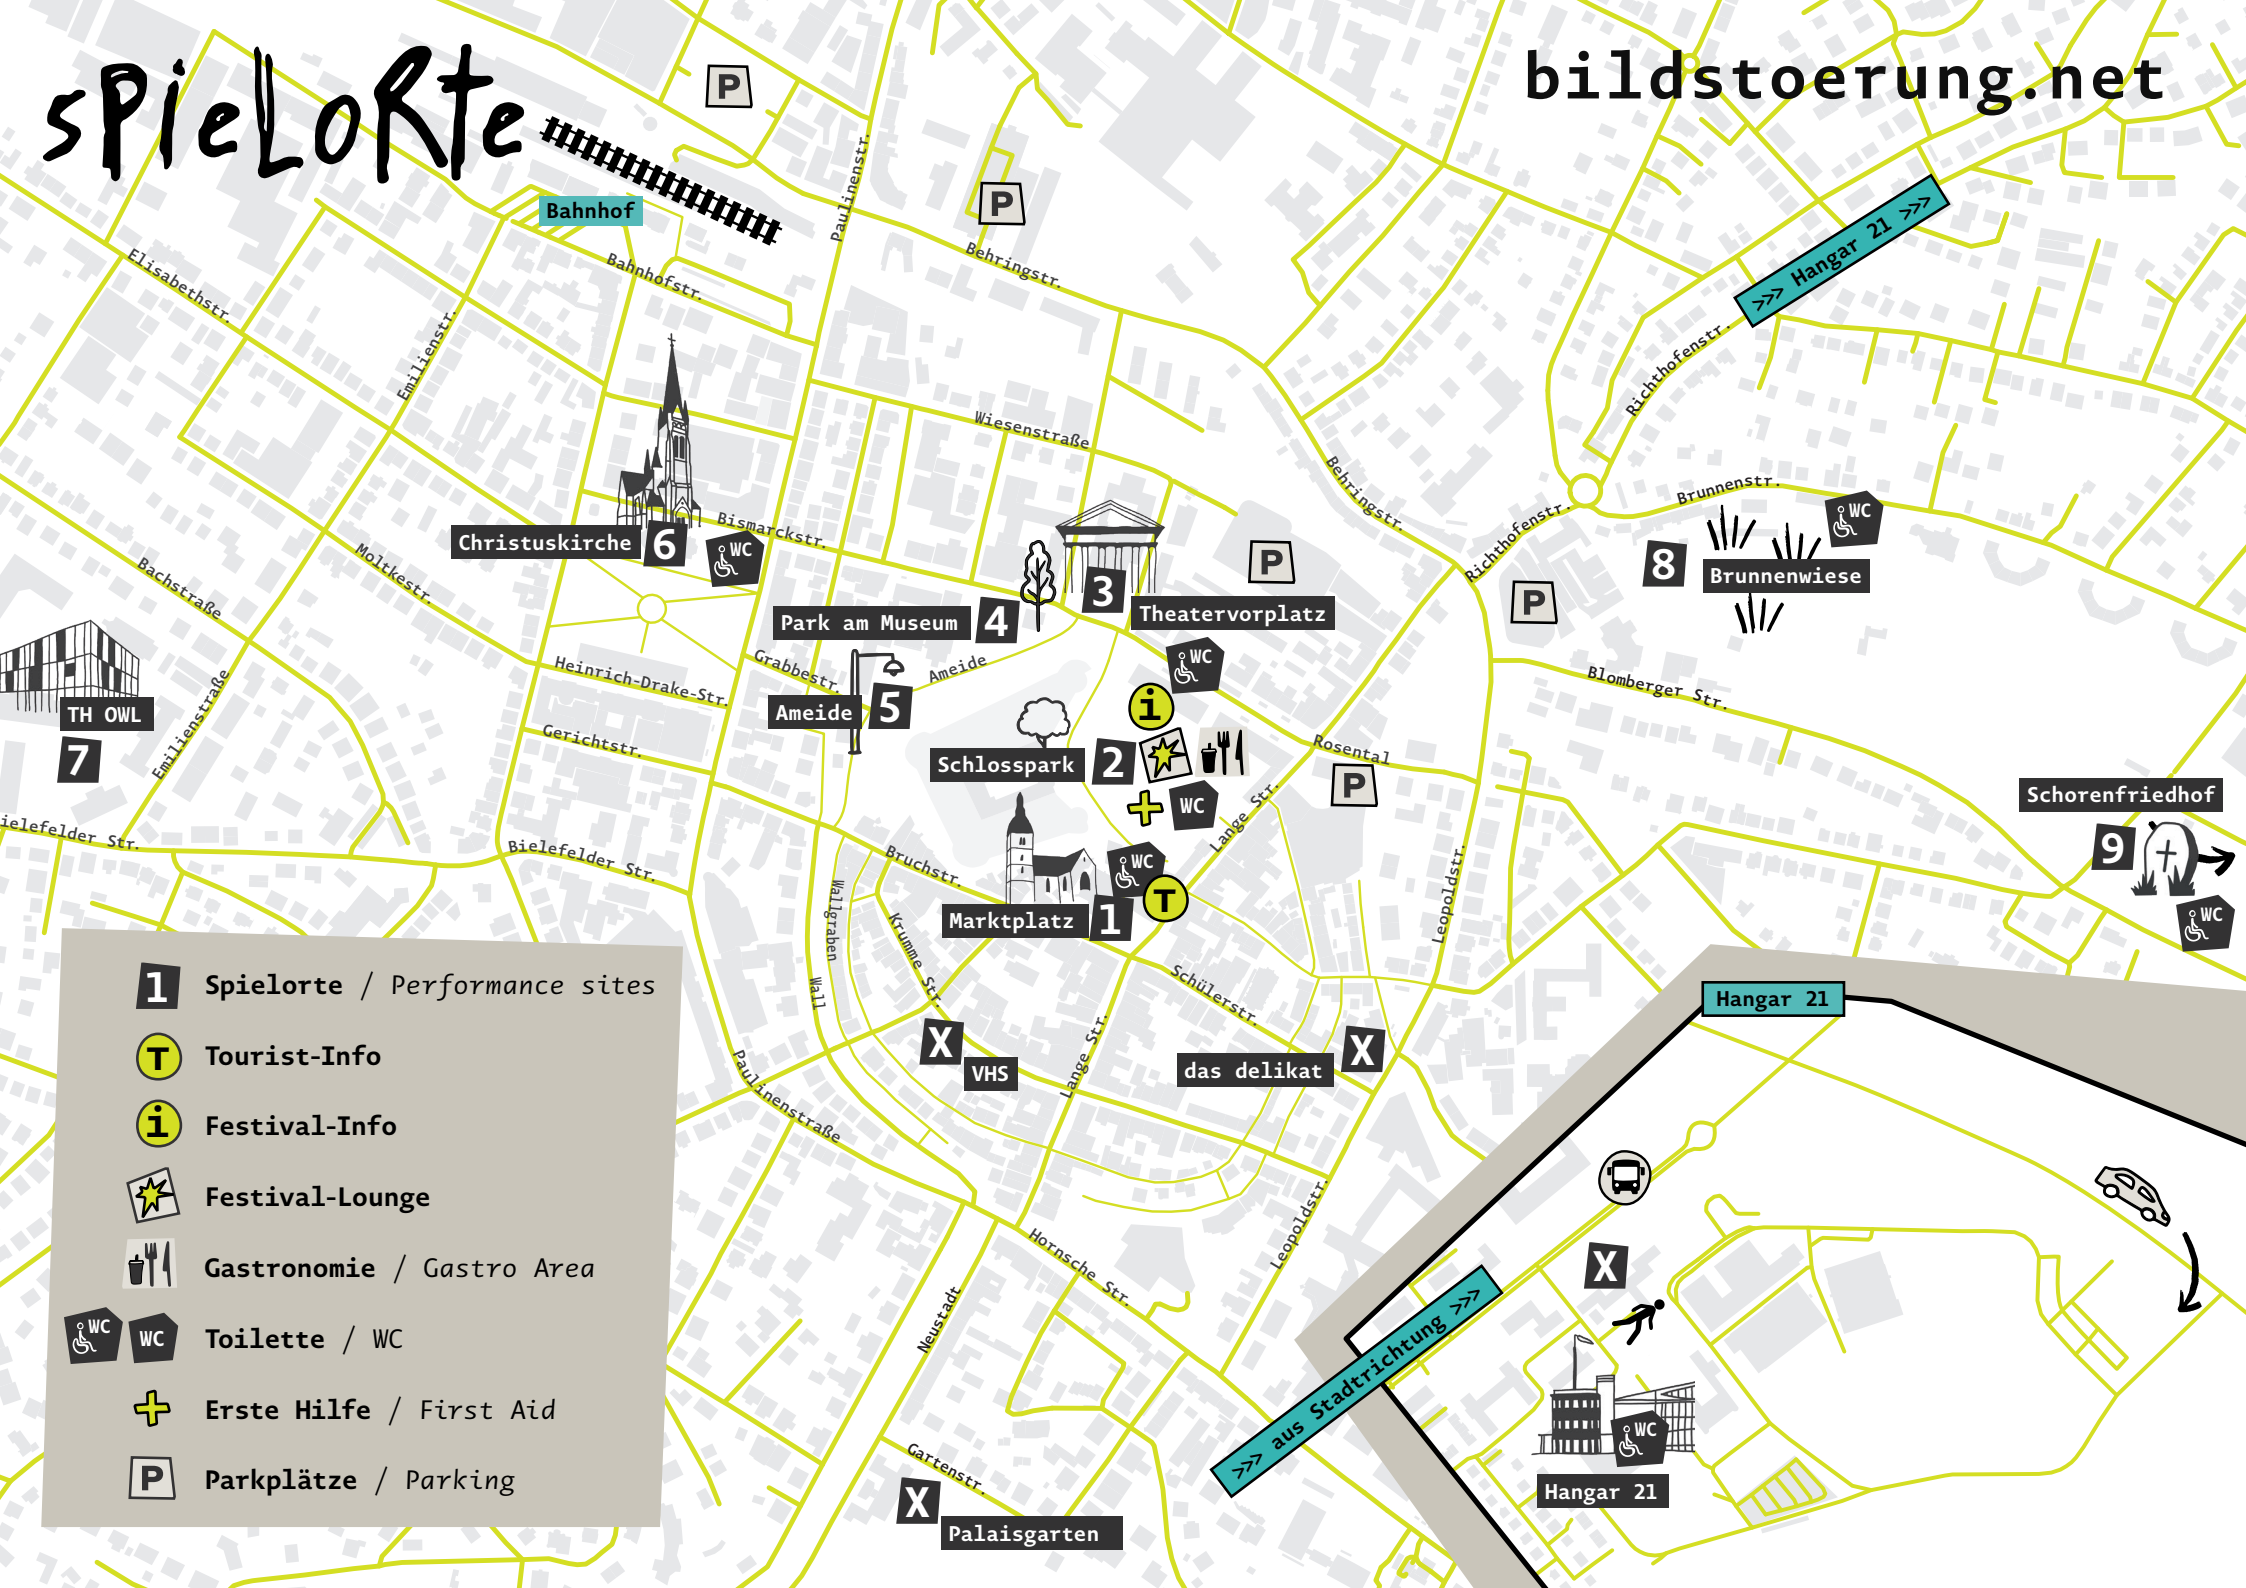

spielorte

Elisabethstr. Paulinenstr. Bahringstr. Wiesenstraße
Bahnhofstr. Bismarckstr. Brunnenstr. Hangar 21 >>>
Emilienstr. Molkestr. Christuskirche 6 WC
Bachstraße Moltkestr. Park am Museum 4 3 Theatervorplatz P
Heinrich-Drake-Str. Ameide 5 Schlosspark 2 WC
Gerichtstr. Grabbestr. Ameide 5 WC
Bielefelder Str. Bielefelder Str. Schlosspark 2 * WC
Bielefelder Str. Marktplatz 1 T WC
Krumme Str. Bruchstr. VHS X das delikat X
Paulinenstraße Lange Str. Schülerstr. Rosental P
Krumme Str. Krume Str. Lange Str. Leopoldstr. Hangar 21
Neustadt Hornsche Str. Leopoldstr. Hangar 21
Gartenstr. Palaisgarten X
Hangar 21
Schorenfriedhof 9 WC

- 1** Spielorte / Performance sites
- T** Tourist-Info
- i** Festival-Info
- *** Festival-Lounge
- 🍴** Gastronomie / Gastro Area
- WC** Toilette / WC
- +** Erste Hilfe / First Aid
- P** Parkplätze / Parking